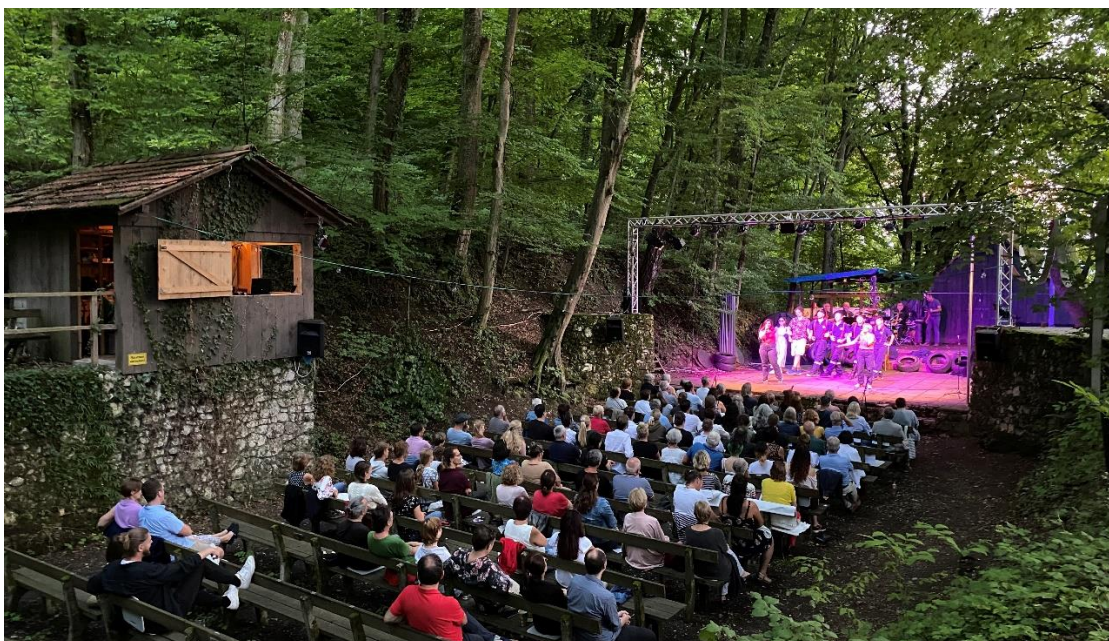

# Wildoner Schlossbergbühne

Wildoner  
Schlossberg  
Bühne

Gerhard Rath

Die Naturbühne am Wildoner Schlossberg wurde vor ca. 50 Jahren errichtet, um vor Ort anspruchsvolles Amateurtheater zu ermöglichen. Sie befindet sich auf historischem Gelände über der Pfarrkirche Wildon, mit prachtvollem Ausblick auf das Grazer Feld. Die Anlage besteht aus der Bühne selbst mit angeschlossenem Bühnenhaus und dem Zuschauerraum mit ca. 150 Sitzplätzen, romantisch in einer Waldmulde gelegen. Für die Kulinarik steht ein Teil der etwas höher gelegenen Festwiese zur Verfügung, mit drei Ausschankhütten bzw. -ständen.

Gepflegt und erhalten wird die Anlage vom Verein „Wildoner Schlossbergbühne“, der etwa 100 aktive Mitglieder zählt. Jedes Jahr bringt der Verein im Juli ein Stück zur Aufführung, wobei die engagierten Amateure durch Professionisten aus dem Kulturbereich (Regie, Musik, Licht- und Tontechnik) unterstützt werden. Die angestrebte Verbindung von Anspruch und Unterhaltung gelingt nach den Berichten und Rückmeldungen ausgesprochen gut, es konnten in den letzten Jahren jeweils ca. 700 Besucherinnen und Besucher begrüßt werden. 2024 wird eine eigene steirische Bearbeitung des Filmklassikers „Some like it hot“ auf die Bühne kommen: „Maunche meign’s haaß“.

Die Stücke der letzten Jahre waren:

- 2023: „Weh dem, der nicht lügt!“ (Gerd Linke)
- 2022: „Wild On!“ (Auftragswerk, Stefan Schmitzer)
- 2021: „Bluatiger Regn“ (Sagen und Legenden aus der Südsteiermark)
- 2019, 2020: „Der Steirische Faust“ (Gerd Linke)

Seit einigen Jahren werden auch Theaterworkshops für Kinder und Jugendliche in den ersten Ferienwochen veranstaltet, heuer werden wegen der großen Nachfrage erstmals drei Wochen angeboten. Bei Sommertheater und Workshops arbeitet die Schlossbergbühne eng mit anderen regionalen Kulturinitiativen und Betrieben zusammen.